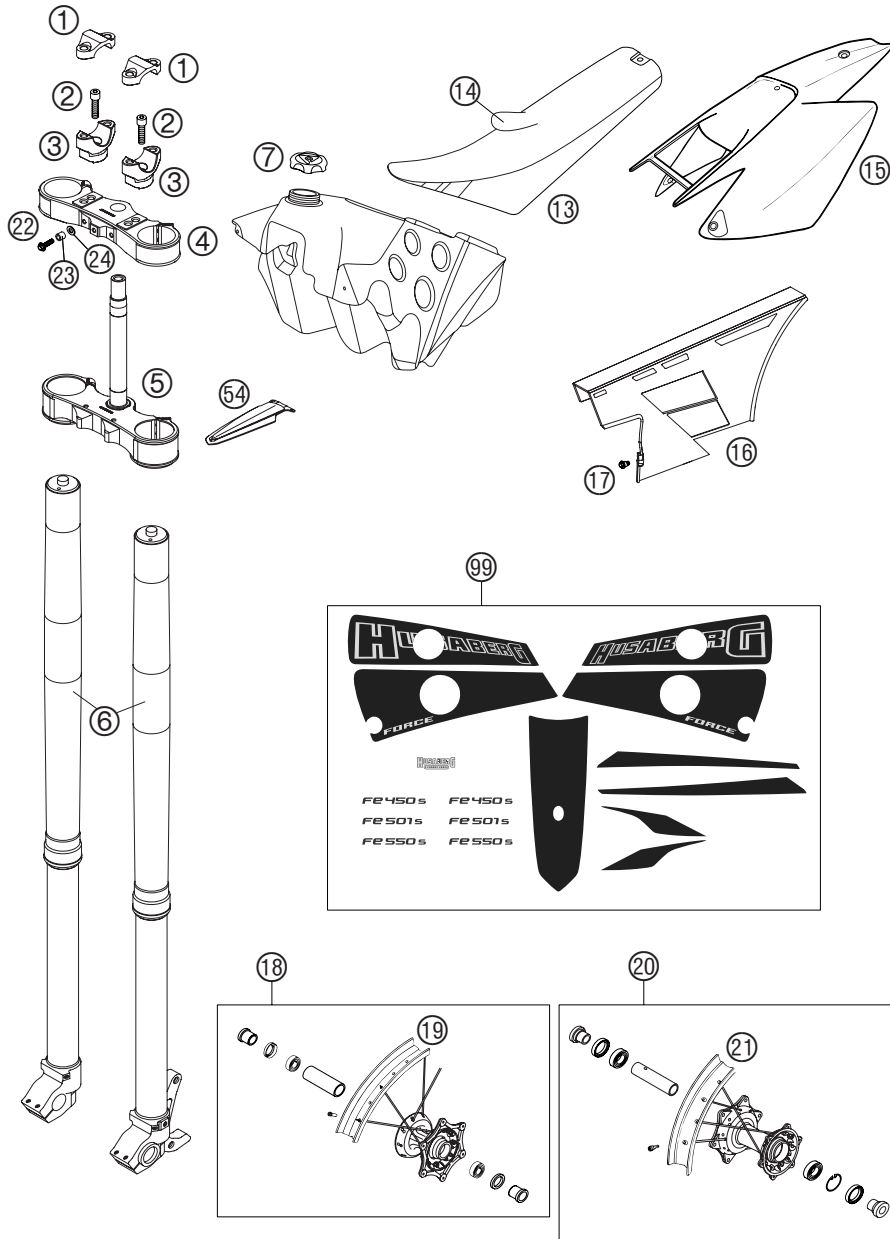

**05**

**ERSATZTEILKATALOG 501,550 FE FORCE**

**SPARE PARTS MANUAL 501,550 FE FORCE**

*Parts List 2005*

**ART. NR. 3.801.005 07/2004**

**HUSABERG**  
4 STROKE FORCE

**ERGÄNZUNG ZUM ERSATZTEILKATALOG ART.NR. 3.801.002**

**SUPPLEMENT TO SPARE PARTS MANUAL ART.NO. 3.801.002**

FIG	TEILNR/PARTNR	BEZEICHNUNG	DESCRIPTION	QTY
1	594.01.038.000	LENKERKLEMMBRÜCKE 28MM	HANDLEBAR CLAMP 28MM	05 2
2	0912 100356	ISK.SCHR. DIN6912 M10X35 10.9	AH SCREW DIN6912-M10X35 10.9	2
3	594.01.039.000	LENKERAUFNAHME 28MM	HANDLEBAR SUPPORT 28MM	05 1
4	800.01.134.122	GABELBRÜCKE OBEN 54MM/X=22	TOP TRIPLE CLAMP 54MM/X=22	04 1
5	800.01.132.022	GABELBRÜCKE UNT. KPL.X=22/D=60	BOT.TRIPLE CLAMP CPL.X=22/D60	1
6	1445.Y731	GABEL HUS. ENDURO SPECIALE	FRONT FORK HUS.ENDURO SPEC.	04 1
7	800.07.008.000	TANKVERSCHLUSS ALU	FILLER CAP ALU	04 1
13	800.07.140.100	SITZBANK KPL.SCHWARZ	SEAT CPL. BLACK	04 1
14	800.07.140.150	SITZBANKÜBERZUG SCHWARZ	SEAT COVER BLACK	04 1
15	800.08.013.000/80	HECKTEIL GELB	REAR PART YELLOW	04 1
16	800.04.060.100	KETTENSCHUTZ	CHAIN GUARD	05 1
17	590.01.092.050	SONDERSCHRAUBE M6X12,5 SW=8	SPECIAL SCREW M6X12,5 WS=8	3
18	548.09.001.444/30	VORDERRAD KPL.1,6X21" DIRTS.05	FR. WHEEL CPL.1,6X21" DIRTS.05	1
19	548.09.070.100/30	FELGE 1,60X21" DIRTSTAR SCHW.	RIM 1,60X21" DIRTSTAR BLACK	1
20	548.10.001.644/30	HINTERRAD KPL.2,15X18 DIRTS.05	REAR WHEEL CPL.2,15X18DIRTS.05	1
21	548.10.070.100/30	FELGE 2,15X18" DIRTSTAR SCHW.	RIM 2,15X18" DIRTSTAR BLACK	1
22	0015 060303	SK.BUNDSCHRAUBE M 6X30 SW=8	HH COLLAR SCREW M 6X30 WS=8	2
23	490.30.090.000	PASSHÜLSE 9,8 X 7 X 10	DOWEL 9,8 X 7 X 10	2
24	0988 060121	STÜTZSCHEIBE 6X12X1 HRC 40-45	WASHER 6X12X1 HRC 40-45	2
54	503.08.009.100	KOTFLÜGELSTREBE SCHWARZ '99	FENDER BRACE BLACK '99	1
99	800.08.199.000	DEKORSATZ FE-FORCE	DECAL SET FE-FORCE	04 1